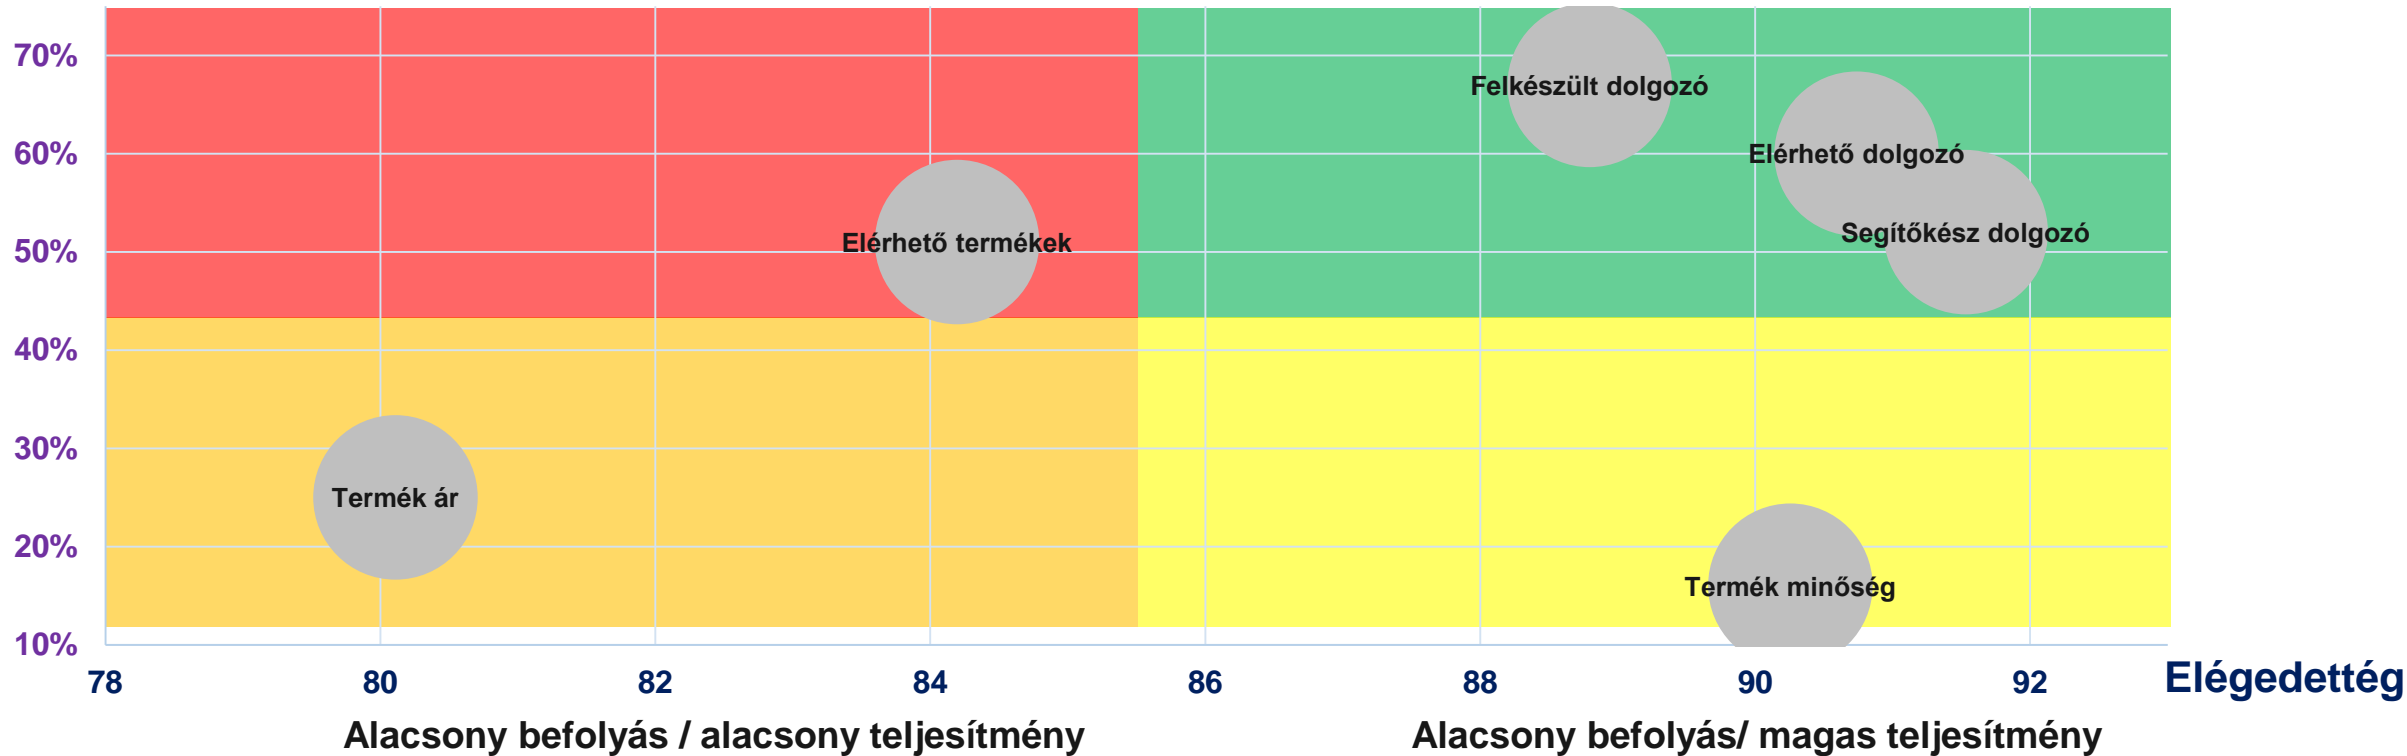

# ÉRTÉKESÍTÉSI PÉLDA

A Jó kiszolgálást riportolók átlag kosármérete magasabb volt a Gyenge értéket adókéétól.  
(Kivétel: Törzs vásárlók)

# ÉRTÉKESÍTÉSI PÉLDA

Az értékesítés növeléshez a termékek elérhetőségét kellene a leginkább biztosítani.

Hatás a vásárlásra

Magas befolyás / alacsony teljesítmény

Magas befolyás / magas teljesítmény